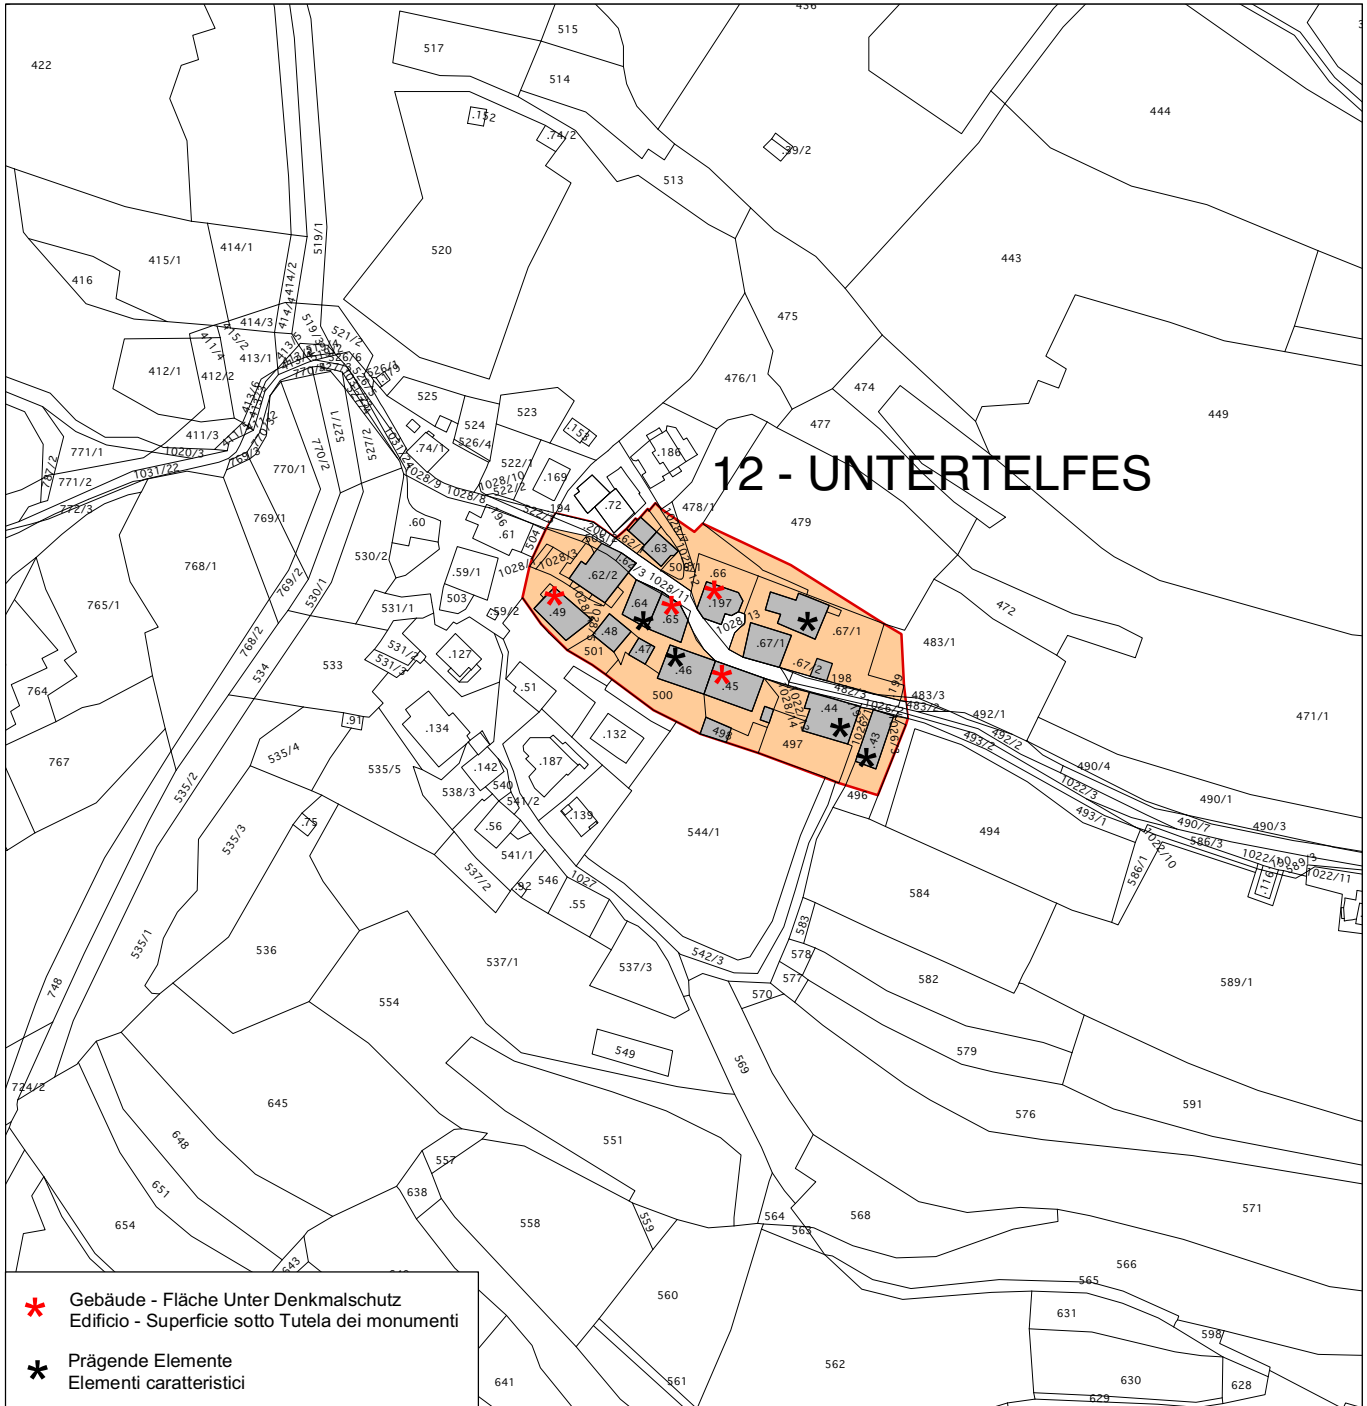

ENSEMBLESCHUTZ  
TUTELA INSIEMI

12

UNTERTELFES  
TELVES DI SOTTO

Luftaufnahme – Foto aerea

Osteinfahrt - Ingresso Est

BP Ped 67/1

BP Ped 44, 43

BP 67/1

BP Ped 45

BP Ped 45 Deteil - Particolare

BP 62/2 Ostansicht – Vista da Est

BP Ped 64,65

BP Ped 62/2 Westansicht – Vista da Ovest

BP Ped 63

BP Ped 45,46