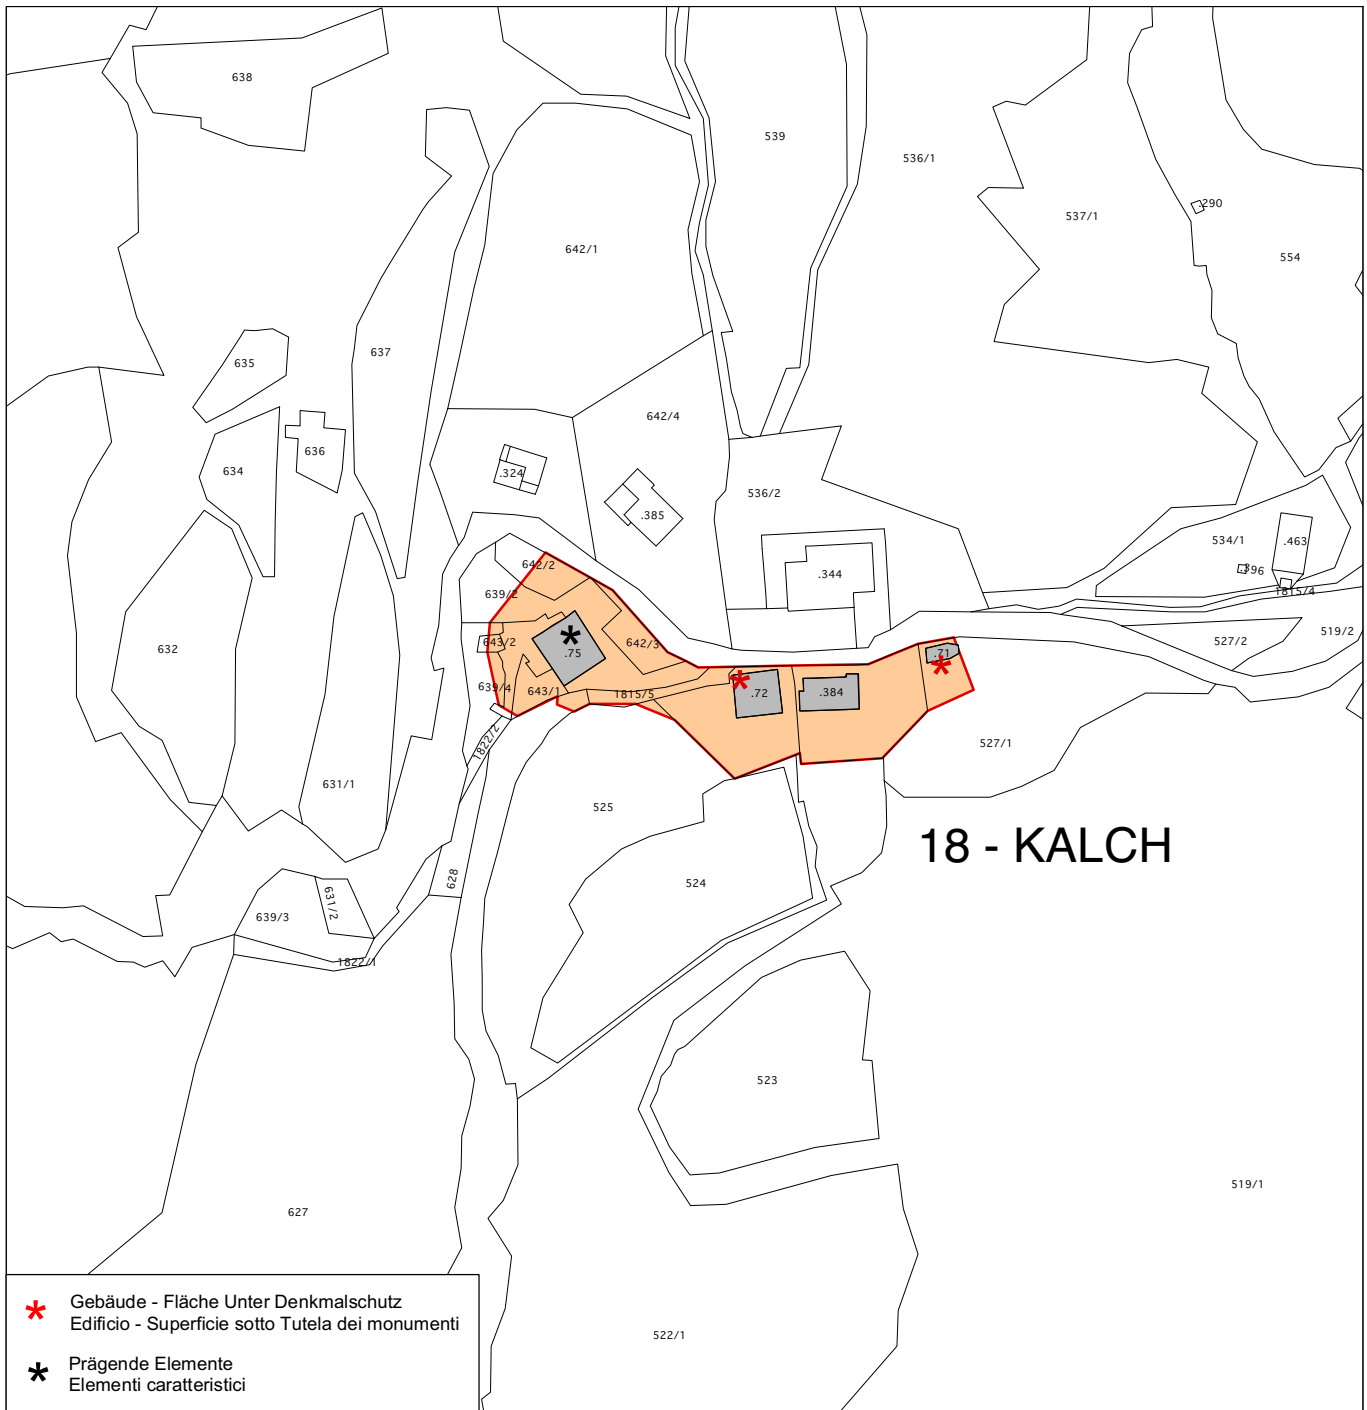

18 - Kalch - Außerratschings
Ensemble bestehend aus den historisch wichtigen Gebäuden von Kalch, bergseitig der Strasse.

Beschreibung:

Dieser Bereich von Kalch erinnert noch an den historischen Ursprung von Kalch als eine Durchgangsstation.

Ausweisungskriterien:

- Historischer Wert
- Malerischer Charakter
- Kollektives Gedächtnis

18 Calice - Racines di fuori
Insieme composto dagli edifici storici più importanti di Calice, a monte della strada.

Descrizione:

Questa parte di Calice ricorda ancora l'origine storica dell'insediamento e il suo sviluppo verso una stazione di transito.

Criteri di individuazione:

- Valore storico.
- Carattere pittoresco.
- Memoria collettiva.

ENSEMBLESCHUTZ
TUTELA INSIEMI

18

KALCH
CALICE

Luftaufnahme – Foto aerea

BP Ped 71,384,72

BP Ped 72 Part.

BP Ped 71

BP Ped 75